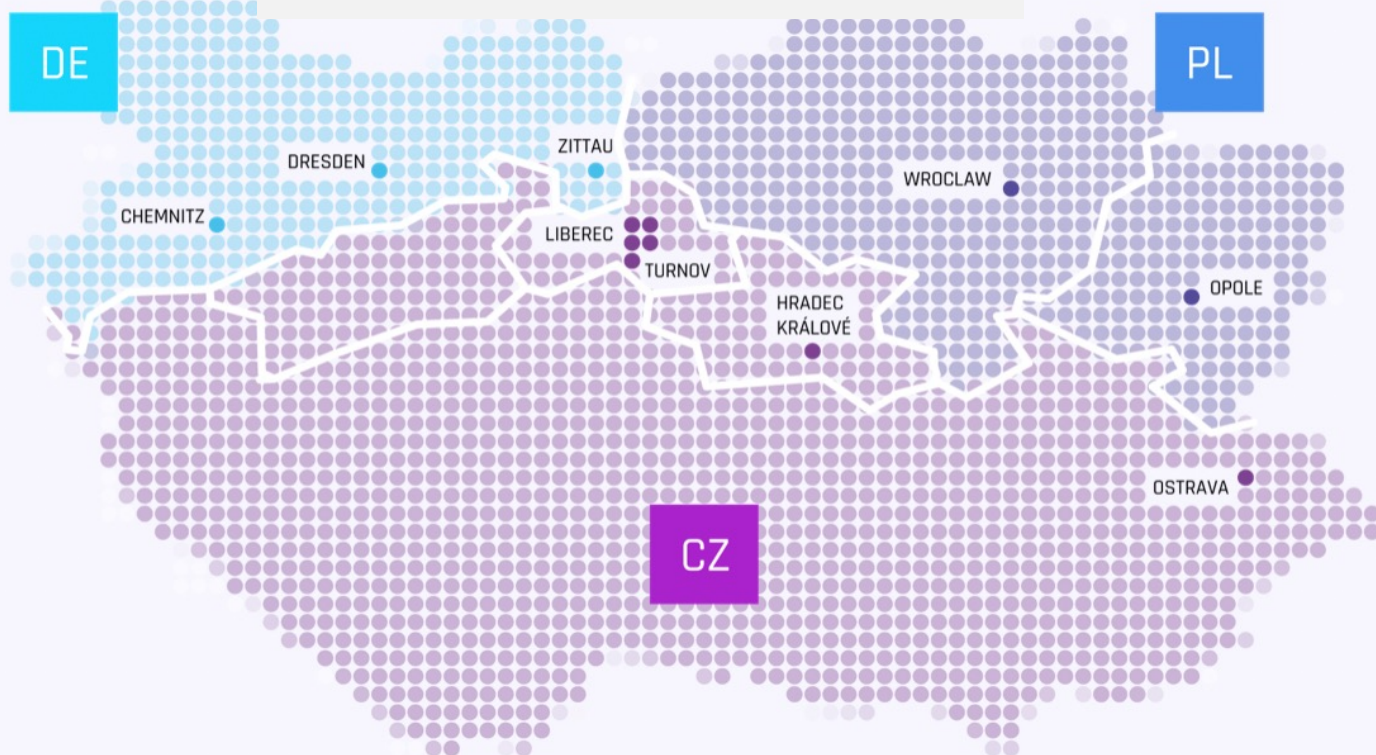

DIGITÁLNÍ  
INOVAČNÍ  
HUB

DIGITÁLNÍ INOVAČNÍ HUB NORTH EAST BOHEMIA

ZVÝŠENÍ EFEKTIVITY  
ZVÝŠENÍ KONKURENCESCHOPNOSTI

PODPORA ZAVÁDĚNÍ  
DIGITÁLNÍCH  
TECHNOLOGIÍ

MALÉ A STŘEDNÍ FIRMY  
VEŘEJNÁ SPRÁVA

ZNALOST INOVACE  
ANALÝZY  
NOVÉ ČAS  
PROCESY INFORMACE  
ZMĚNY  
NÁPADY  
SPRÁVNÁ ROZHODNUTÍ  
PROPOLENÍ SVĚT  
UMĚLÁ INTELIGENCE  
TECHNOLOGIE

**DIGITÁLNÍ  
INOVAČNÍ  
HUB**

ARR - AGENTURA REGIONÁLNÍHO  
ROZVOJE  
U JEZU 525/4, 460 01 LIBEREC

TECHNICAL  
UNIVERSITY  
OF LIBEREC  
[www.tul.cz](http://www.tul.cz)

TECHNICKÁ UNIVERZITA V LIBERCI  
STUDENTSKÁ 1402/2, 460 01  
LIBEREC